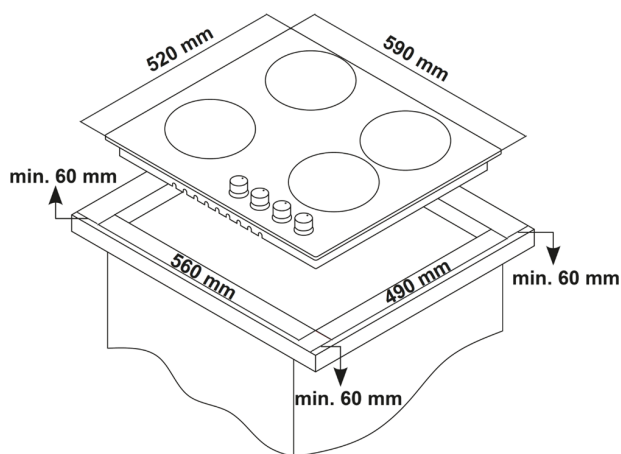

## DESKA PLYNOVÁ KPG6010WG

Výrobce: Kluge

Kód EAN: 8588008221136

### Popis

- Plynová varná deska
- Šířka 60 cm
- Povrch z bílého skla
- Masivní a odolné litinové rošty
- Otočné ovladače na čelní straně s automatickým zapalováním hořáků
- Levý přední hořák (WOK): 3,5 kW (Ø 131 mm), pravý přední hořák (pomocný): 0,95 kW (Ø 55 mm)
- Pravý a levý zadní hořák (střední): 1,70 kW (Ø 75 mm)
- Zabezpečení proti úniku plynu Gas Stop
- Provoz na zemní plyn nebo PB
- Rozměry (V x Š x H): 108.5 x 590 x 520 mm

Varná plocha 60 cm